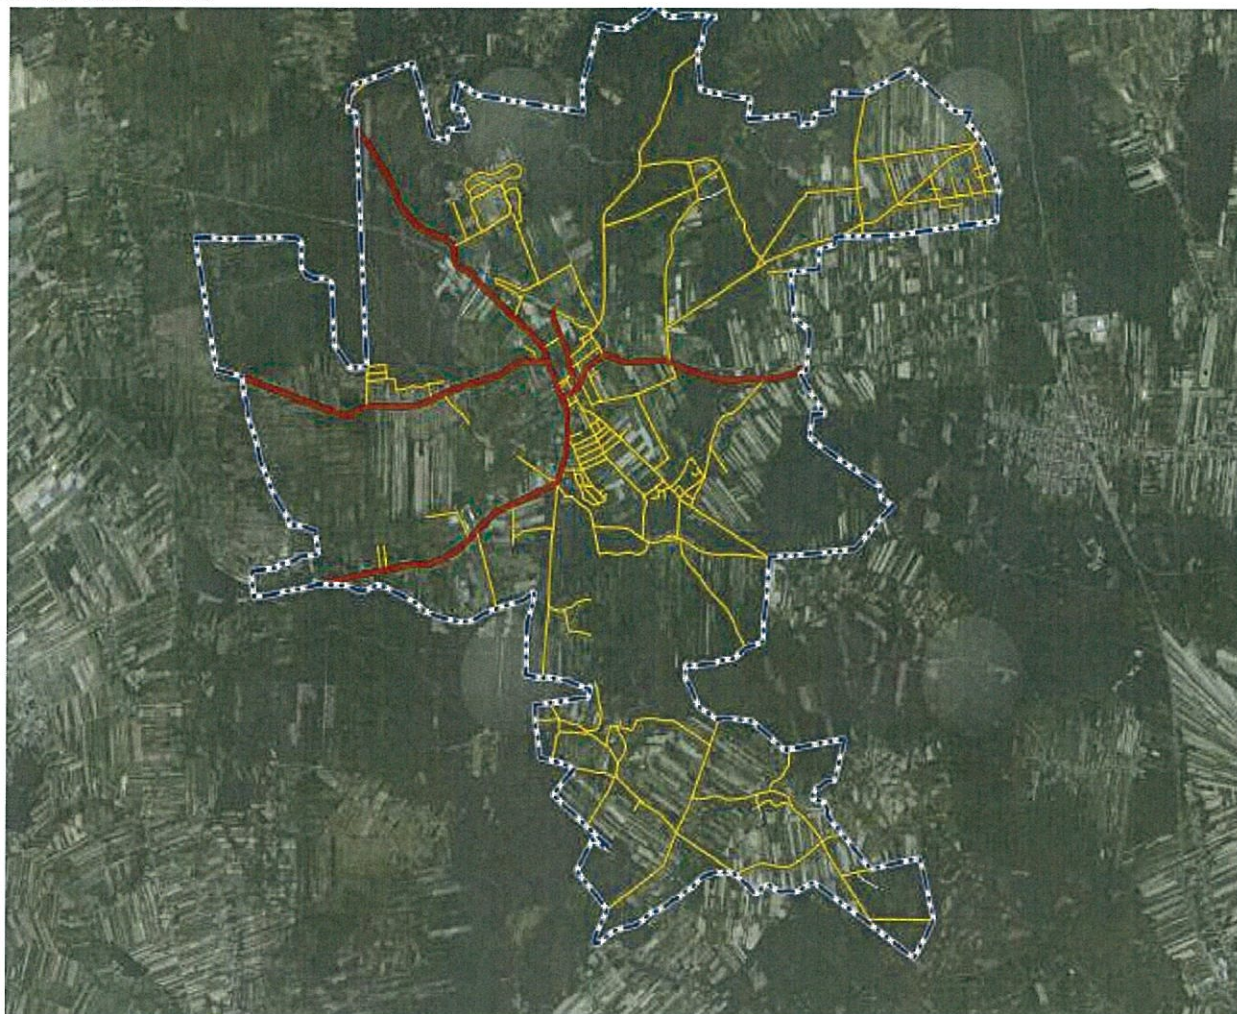

ZP.271.24.2018

Załącznik nr 9 do SIWZ - Kompleksy działkowe - mapa

Rys. 1 Kompleks działkowy „pod Górkami”

Rys. 2 Kompleks działkowy „pod Rudnikiem”

Rys. 3 Kompleks działkowy „Chabaszew”

Rys.4 Kompleks działkowy „za Leśniczówką”

Rys.5 Gmina Osieck