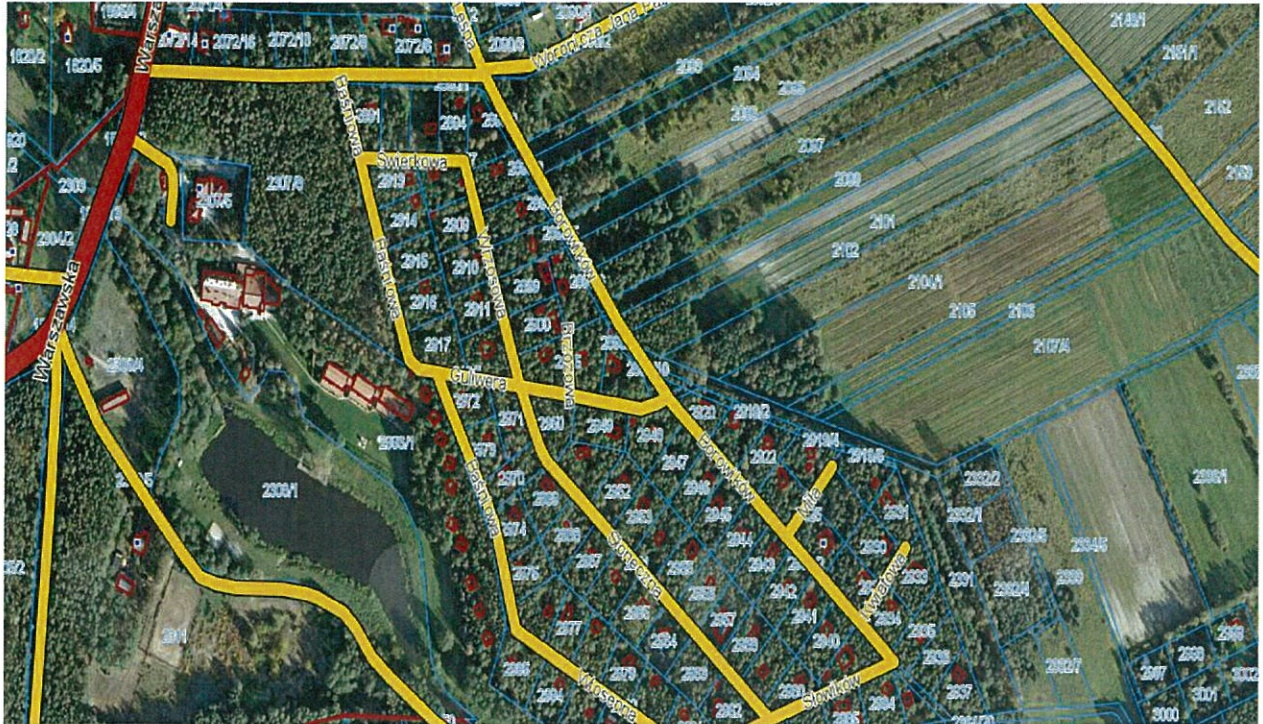

ZP.271.24.2018

Załącznik nr 9 do SIWZ - Kompleksy działkowe - mapa

Rys. 1 Kompleks działkowy „pod Górkami”

Rys. 2 Kompleks działkowy „pod Rudnikiem”

Rys. 3 Kompleks działkowy „Chabaszew”

Rys.4 Kompleks działkowy „za Leśniczówką”

Rys.5 Gmina Osieck