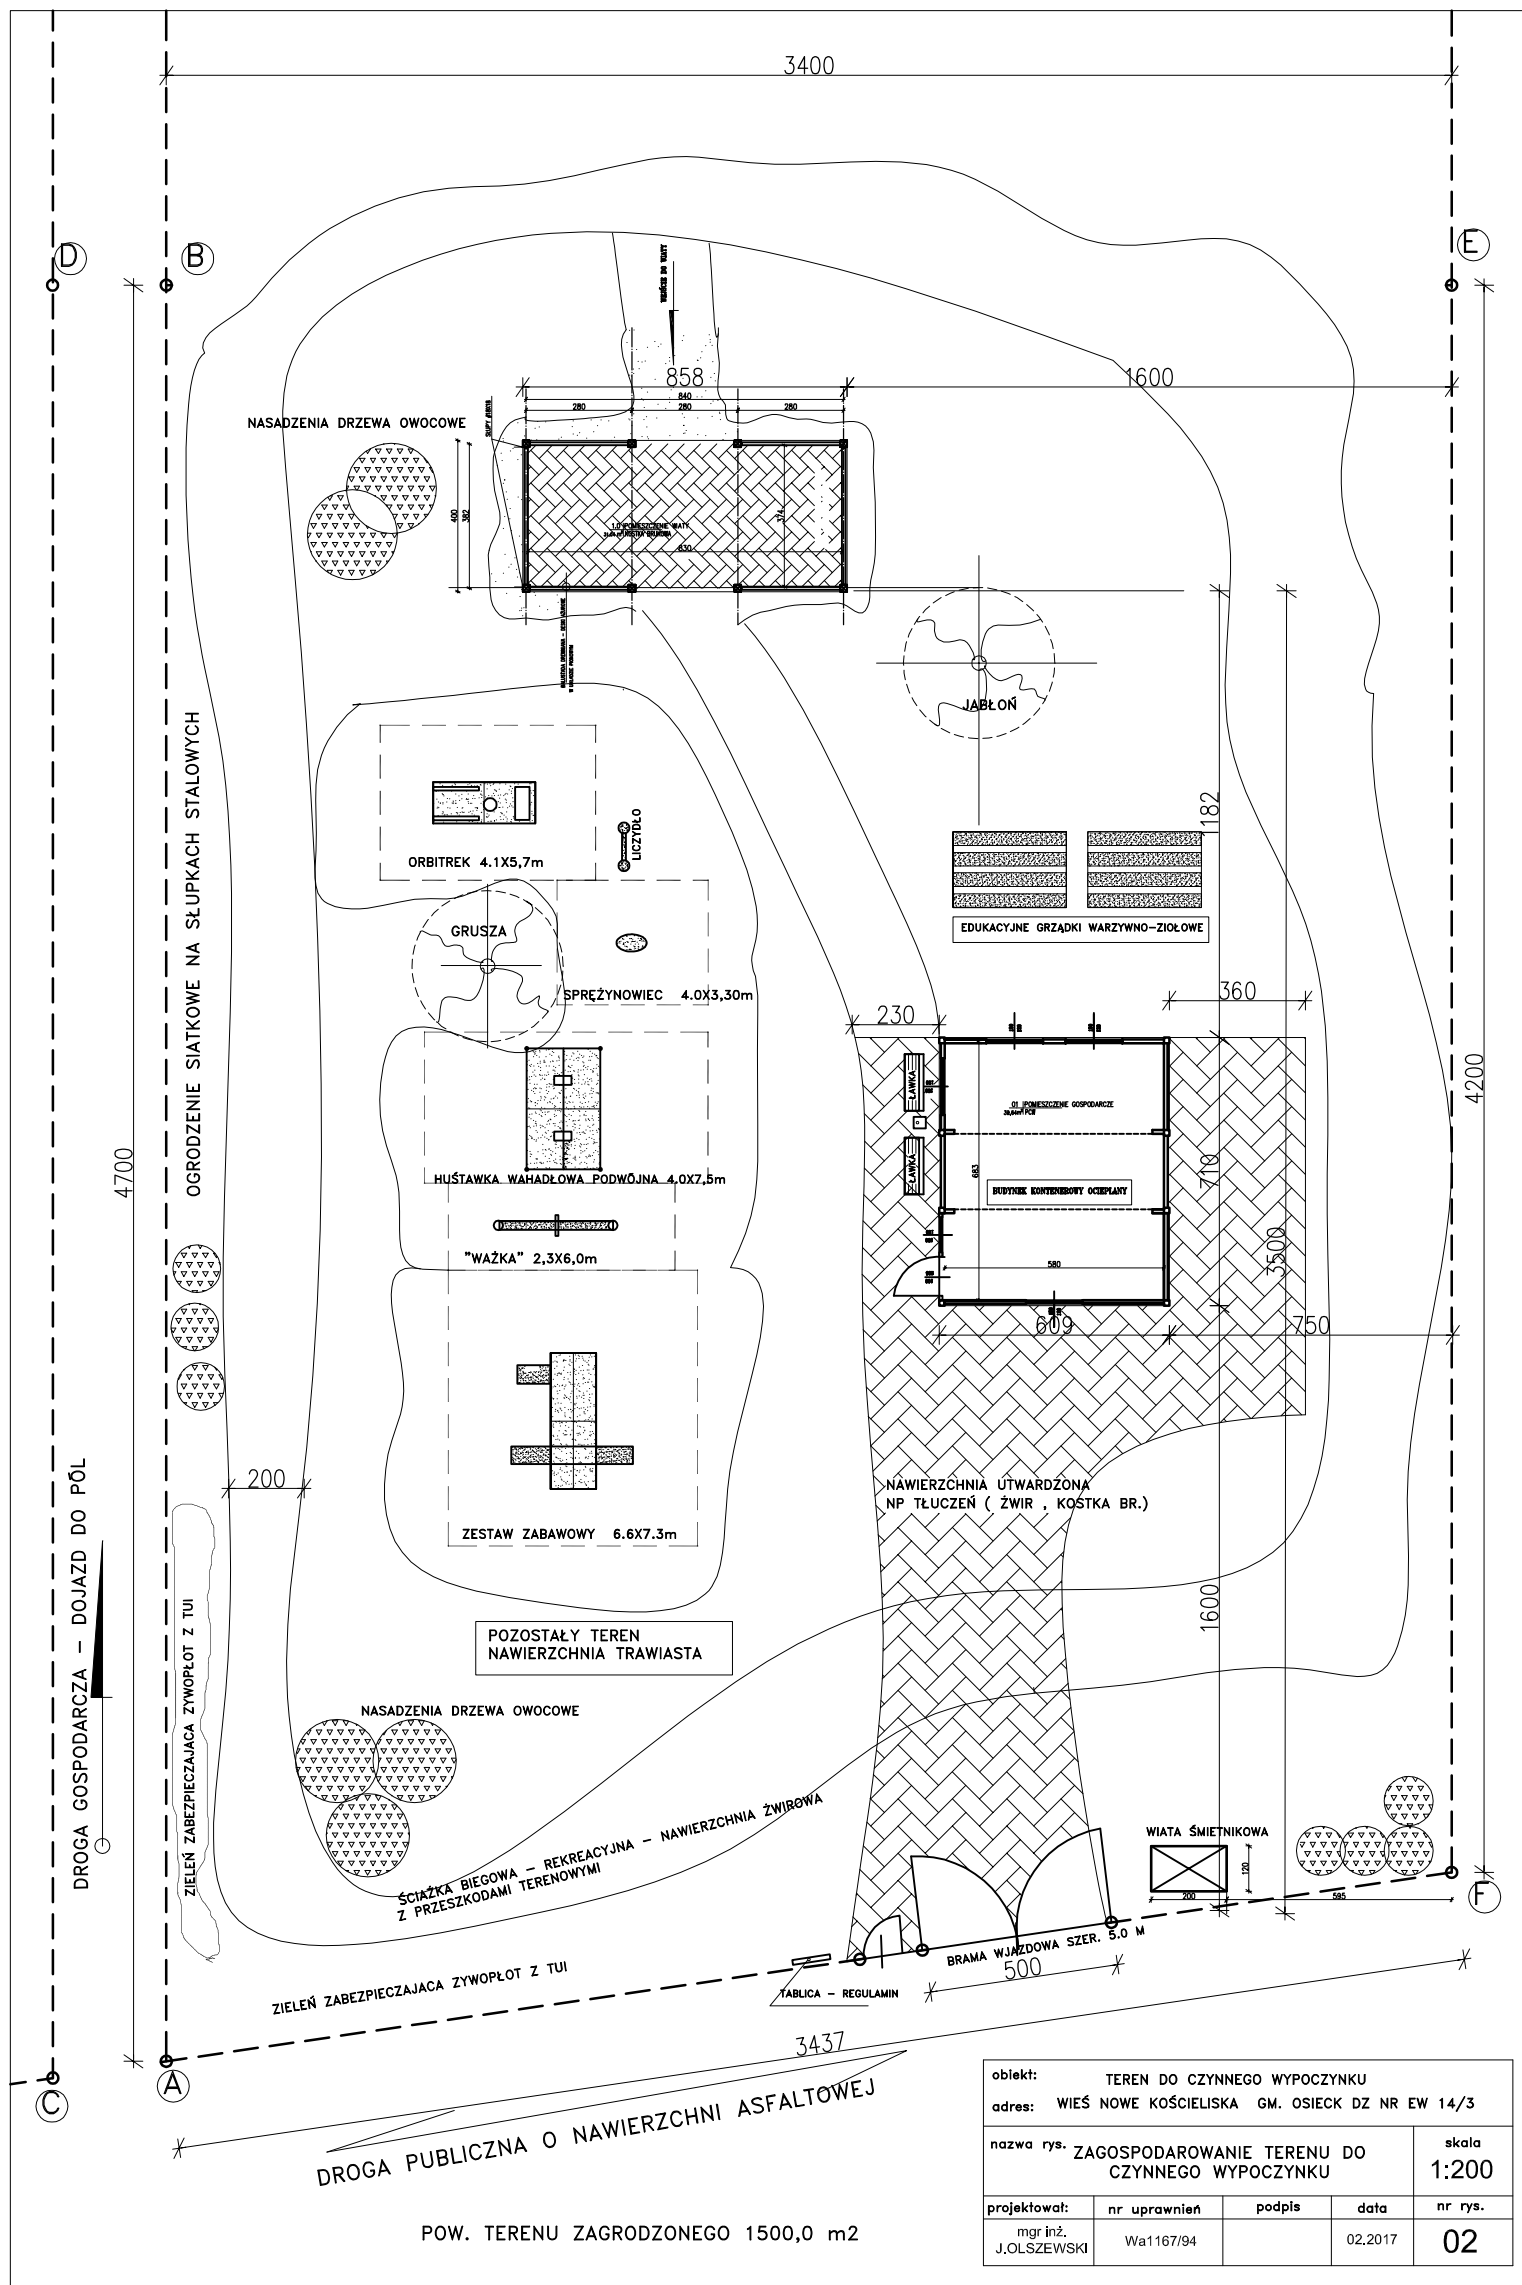

PROJEKT ZAGOSPODAROWANIA OGÓLNODOSTĘPNEGO  
MIEJSCA DO WYPOCZYNKU CZYNNEGO SKALA 1:200

WIEŚ NOWE KOŚCIELISKA DZ NR EW14/3 GM.OSIECK

obiekt:	TEREN DO CZYNNEGO WYPOCZYNKU			
adres:	WIEŚ NOWE KOŚCIELISKA GM. OSIECK DZ NR EW 14/3			
nazwa rys.	ZAGOSPODAROWANIE TERENU DO CZYNNEGO WYPOCZYNKU			skala
				1:200
projektował:	nr uprawnień	podpis	data	nr rys.
mgr inż. J.OLSZEWSKI	Wa1167/94		02.2017	02