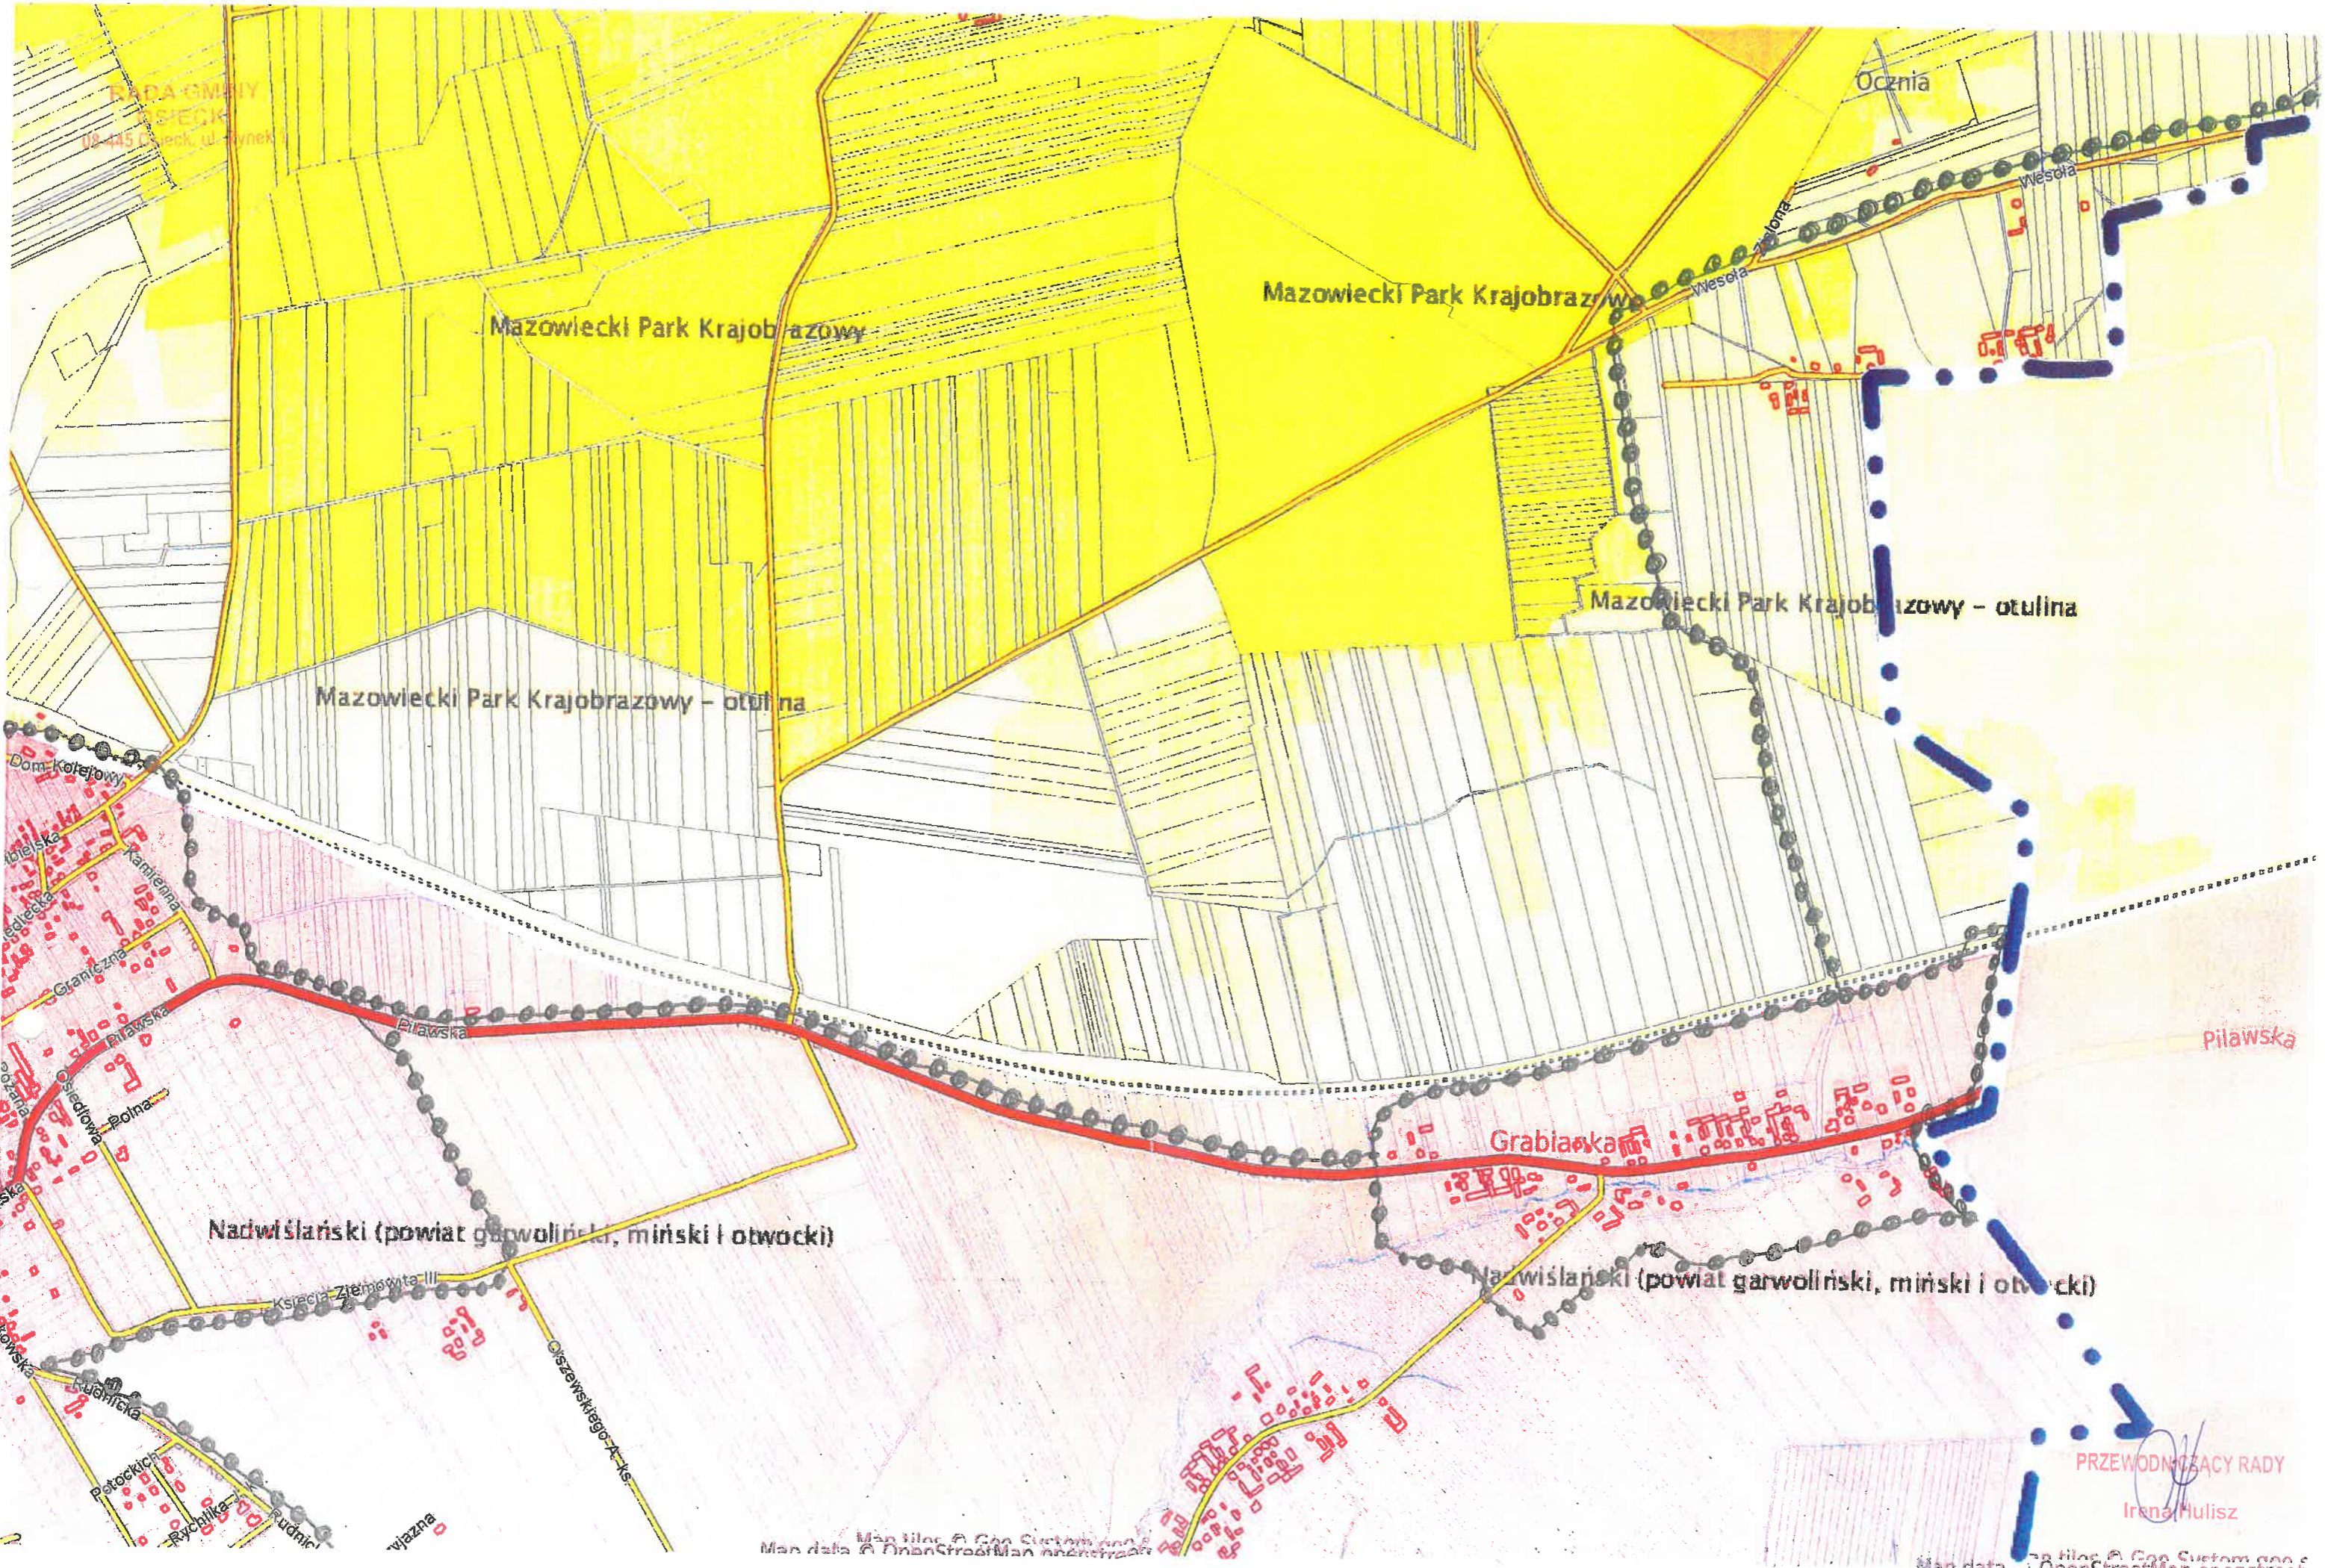

RADA GMINY
OSIEC
nr 455 Osieck ul. Rynek 1

Mazowiecki Park Krajobrazowy

Mazowiecki Park Krajobrazowy otulina

Nadwiślański (powiat garwoliński, miński i otwocki)

Nadwiślański (powiat garwoliński, miński i otwocki)

PRZEWODNICZĄCY RADY

Irena Hulisz

Mazowiecki Park Krajobrazowy

Mazowiecki Park Krajobrazowy

Mazowiecki Park Krajobrazowy - otulina

Mazowiecki Park Krajobrazowy - otulina

Nadwiślański (powiat garwoliński, miński i otwocki)

Nadwiślański (powiat garwoliński, miński i otwocki)

PRZEWODNICZĄCY RADY

Irena Hulisz