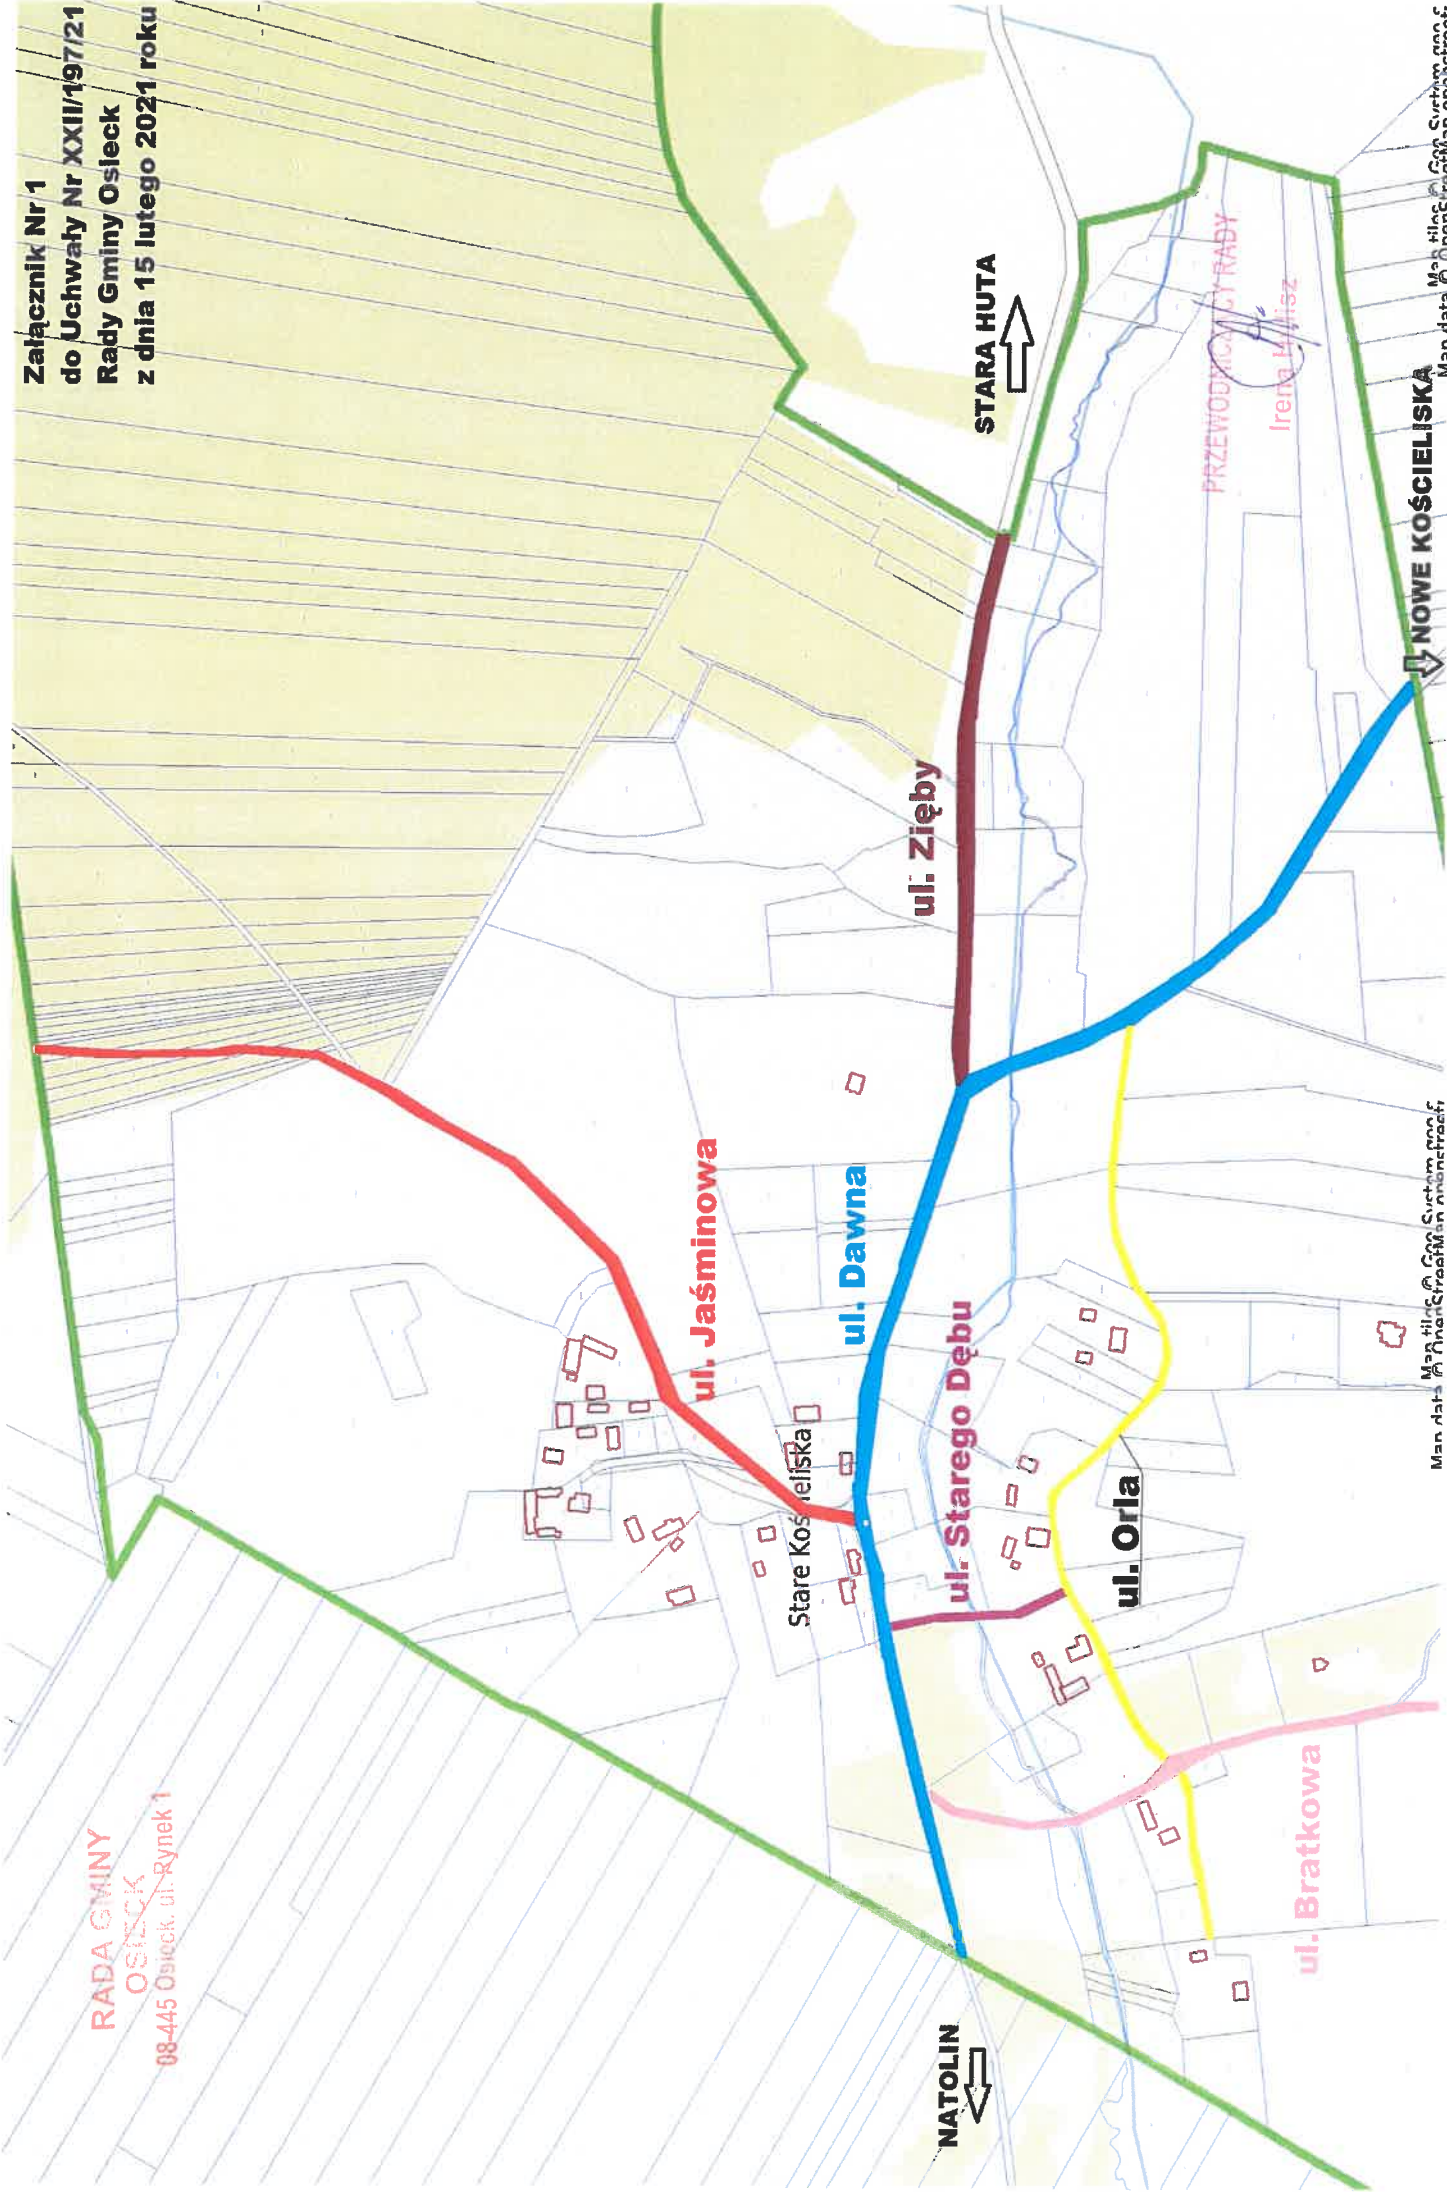

Załącznik Nr 1
do Uchwały Nr XXIII/197/21
Rady Gminy Osieck
z dnia 15 lutego 2021 roku

RADA GMINY

OSIECK

08-445 Osieck, ul. Rynek 1

NATOLIN

STARA HUTA

NOWE KOŚCIELISKA

ul. Jaśminowa

ul. Dawna

ul. Starego Dębu

ul. Orla

ul. Bratkowa

PRZEWODNICZĄCY RADY

Irena Włósz