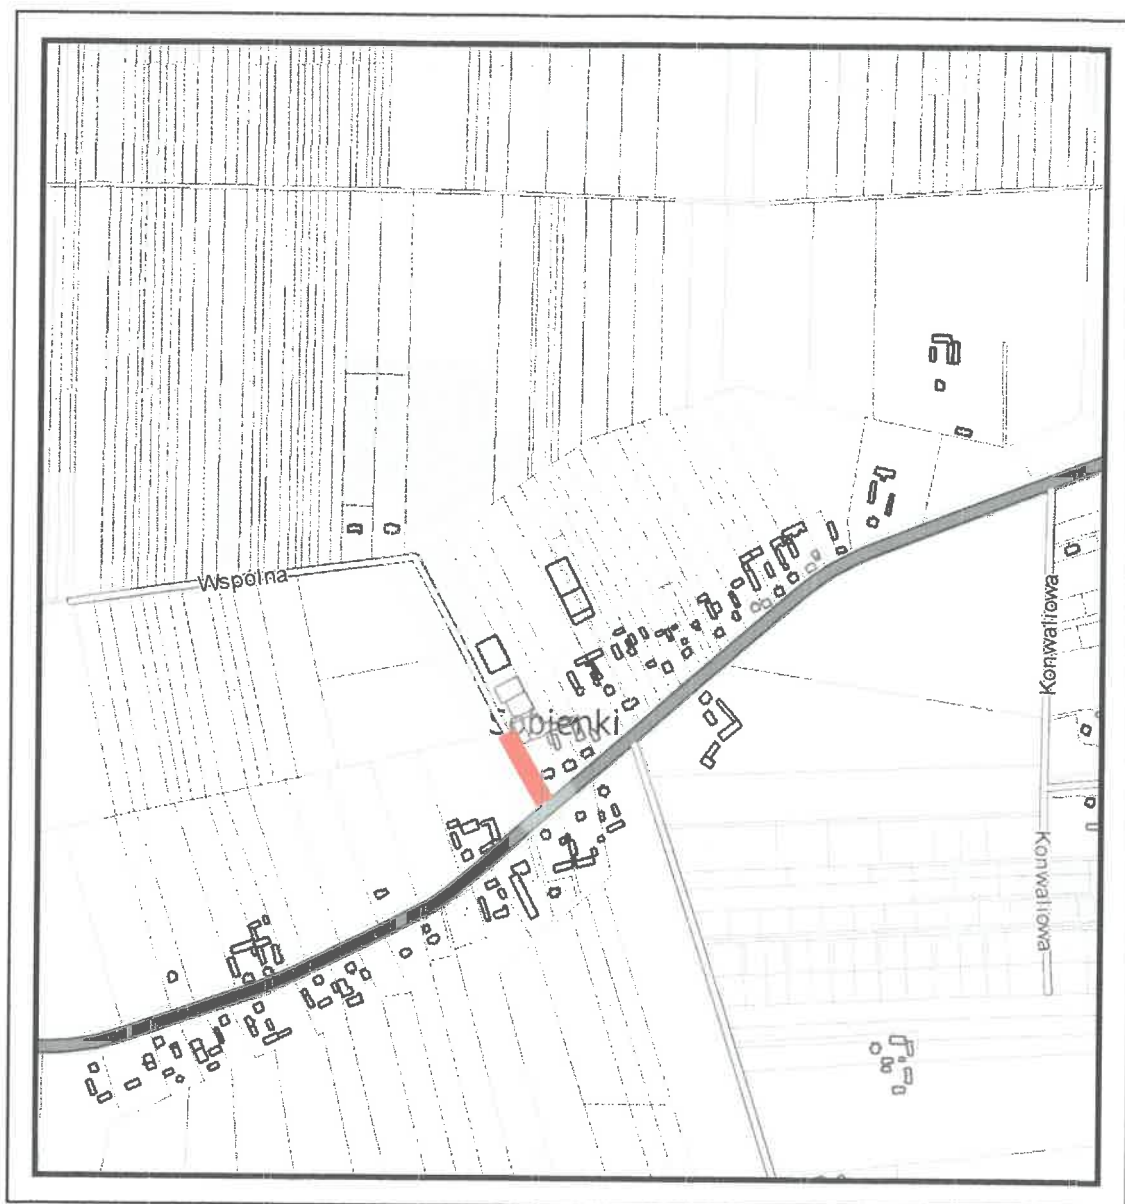

Plan orientacyjny w skali 1:10 000

ARS PROJEKT 05-311 Dębe Wielkie, Ruda, ul. Słoneczna 3 e-mail: arsprjekt@poczta.fm tel. 728 342 324	Branża: Drogowa Stadium: Projekt	Data: sierpień 2020 r.
Temat: Projekt przebudowy drogi gminnej, ulicy Wspólnej w m. Sobienki, gmina Osiek		4Pn
Nazwa rysunku: Plan orientacyjny		Skala: 1:10 000
Opracowanie: inż. Roman Sanojca 		