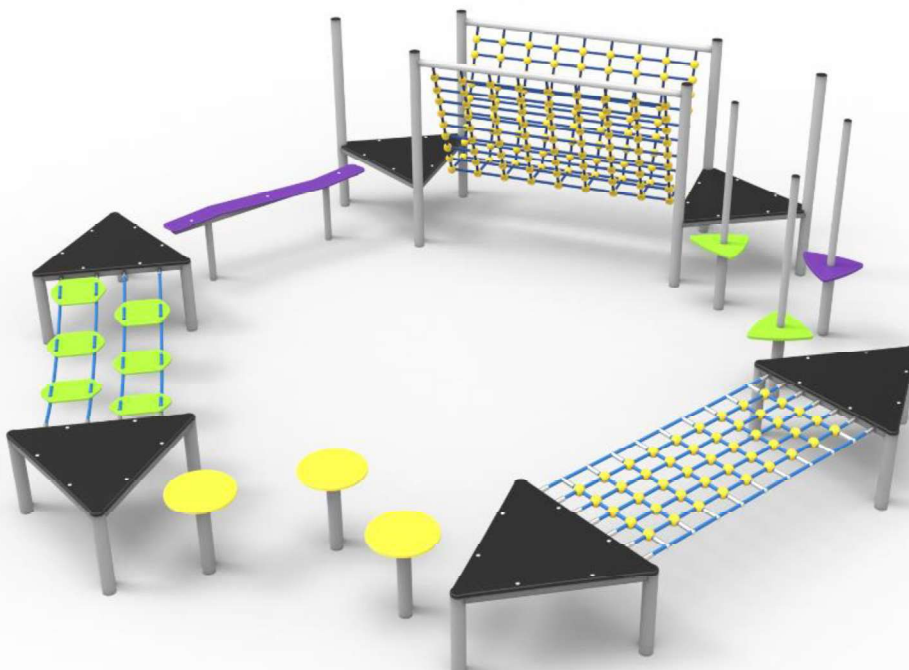

Zestaw sprawnościowy

DANE TECHNICZNE:

4,20 x 4,50 m

1,20 m

7,20 x 7,50 m

0,35 m